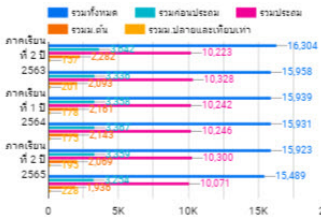

1.2 เว็บไซต์ของสำนักงานเขตพื้นที่การศึกษาประถมศึกษากาญจนบุรี เขต 2 www.kan2.go.th/data

2. ข้อมูลบริการ 4 ด้าน (ด้านวิชาการ ด้านบริหารงานทั่วไป ด้านแผนงานและงบประมาณ และด้านบริหารบุคคล)

ข้อมูลสารสนเทศทางการศึกษา Big Data สพป.กาญจนบุรี เขต 2

Home > ข้อมูลสารสนเทศทางการศึกษา Big Data สพป.กาญจนบุรี เขต 2

- 1
- 2
- 3
- 4

ข้อมูลสารสนเทศทางการศึกษา Big Data สพป.กาญจนบุรี เขต 2

ข้อมูลภาคเรียน

เพิ่มเพื่อค้นหา

- ภาคเรียนที่ 1 ปี 2566
- ภาคเรียนที่ 2 ปี 2565
- ภาคเรียนที่ 1 ปี 2565
- ภาคเรียนที่ 2 ปี 2564

ปริมาณข้อมูล: **606.0**

นักเรียนทั้งหมด: **95,544**

โรงเรียน	อนุบาล	ประถม	ม.ต้น	ม.ปลาย	จำนวนนักเรียน	จำนวนนักเรียน
1. วัดเขาสามลึ่มหวาน	49	102	0	0	151	
2. วัดเขาสามลึ่มหวาน	53	103	0	0	156	
3. วัดเขาสามลึ่มหวาน	38	99	0	0	137	
4. วัดเขาสามลึ่มหวาน	50	103	0	0	153	