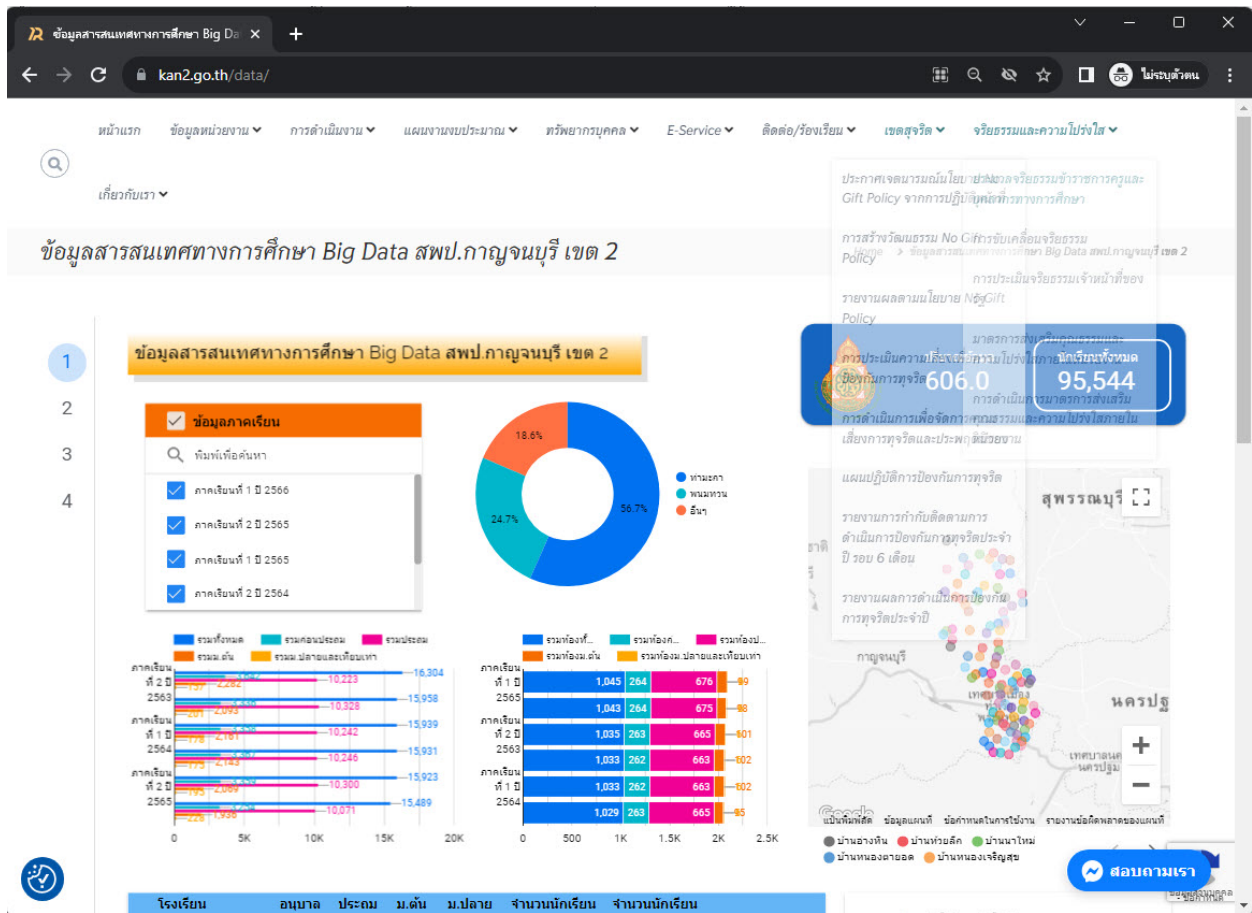

1.2 เว็บไซต์ของสำนักงานเขตพื้นที่การศึกษาประถมศึกษากาญจนบุรี เขต 2 www.kan2.go.th/data

2. ข้อมูลบริการ 4 ด้าน (ด้านวิชาการ ด้านบริหารงานทั่วไป ด้านแผนงานและงบประมาณ และด้านบริหารบุคคล)