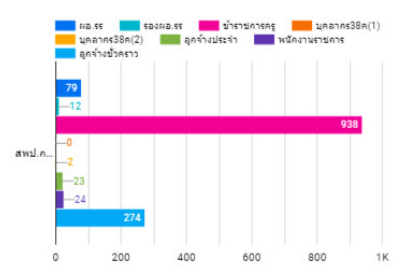

45,843

ห้องเรียน

6,218

ข้อมูลภาคเรียน

พิมพ์เพื่อค้นหา

- ภาคเรียนที่ 1 ปี 2566
- ภาคเรียนที่ 2 ปี 2565
- ภาคเรียนที่ 1 ปี 2565
- ภาคเรียนที่ 2 ปี 2564

ชื่อโรงเรียน	อ.1	อ.2	อ.3	ป.1	ป.2	ป.3	ป.4	ป.5	ป.6	ม.1	ม.2	ม.3	ม.4	ม.5	ม.6	รวมทั้งหมด
1. วิทยาลัยสหพาน	14	18	18	19	17	18	14	16	19	0	0	0	0	0	0	
2. วิทยาลัยสหพาน	16	17	20	18	17	15	18	18	17	0	0	0	0	0	0	
3. วิทยาลัยสหพาน	17	17	20	18	17	15	17	19	17	0	0	0	0	0	0	
4. วิทยาลัยสหพาน	15	20	19	17	15	18	18	17	22	0	0	0	0	0	0	

สอบถามเรา

ข้อมูลสารสนเทศทางการศึกษา Big Data สพป.กาญจนบุรี เขต 2

Home > ข้อมูลสารสนเทศทางการศึกษา Big Data สพป.กาญจนบุรี เขต 2

- 1
- 2
- 3
- 4

ข้อมูลบุคลากร สำนักงานเขตพื้นที่การศึกษาประถมศึกษากาญจนบุรี เขต 2

บุคลากรชาย 327 บุคลากรหญิง 1,025 บุคลากรทั้งหมด 1,352

- ลูกจ้างประจำหญิง
- ลูกจ้างประจำชาย
- ลูกจ้างชั่วคราวหญิง
- ลูกจ้างชั่วคราวชาย
- รอง ผอ.รร.หญิง
- รอง ผอ.รร.ชาย
- พนักงานราชการหญิง
- พนักงานราชการชาย
- ผอ.รร.หญิง
- ผอ.รร.ชาย
- บุคลากร38ค(2)หญิง
- บุคลากร38ค(2)ชาย
- บุคลากร38ค(1)หญิง
- บุคลากร38ค(1)ชาย
- ข้าราชการครูหญิง
- ข้าราชการครูชาย