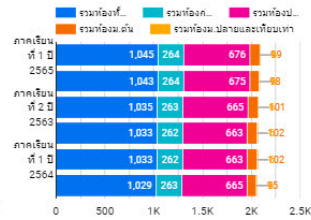

1.2 เว็บไซต์ของสำนักงานเขตพื้นที่การศึกษาประถมศึกษากาญจนบุรี เขต 2 www.kan2.go.th/data

2. ข้อมูลบริการ 4 ด้าน (ด้านวิชาการ ด้านบริหารงานทั่วไป ด้านแผนงานและงบประมาณ และด้านบริหารบุคคล)

ข้อมูลสารสนเทศทางการศึกษา Big Data สพป.กาญจนบุรี เขต 2

Home > ข้อมูลสารสนเทศทางการศึกษา Big Data สพป.กาญจนบุรี เขต 2

- 1
- 2
- 3
- 4

ข้อมูลสารสนเทศทางการศึกษา Big Data สพป.กาญจนบุรี เขต 2

ข้อมูลภาคเรียน

เพิ่มเพื่อค้นหา

- ภาคเรียนที่ 1 ปี 2566
- ภาคเรียนที่ 2 ปี 2565
- ภาคเรียนที่ 1 ปี 2565
- ภาคเรียนที่ 2 ปี 2564

ปริมาณข้อมูล: **606.0**

นักเรียนทั้งหมด: **95,544**

โรงเรียน	อนุบาล	ประถม	ม.ต้น	ม.ปลาย	จำนวนนักเรียน	จำนวนนักเรียน
1. วัดเขาสามลึ่มหวาน	49	102	0	0	151	
2. วัดเขาสามลึ่มหวาน	53	103	0	0	156	
3. วัดเขาสามลึ่มหวาน	38	99	0	0	137	
4. วัดเขาสามลึ่มหวาน	50	103	0	0	153	