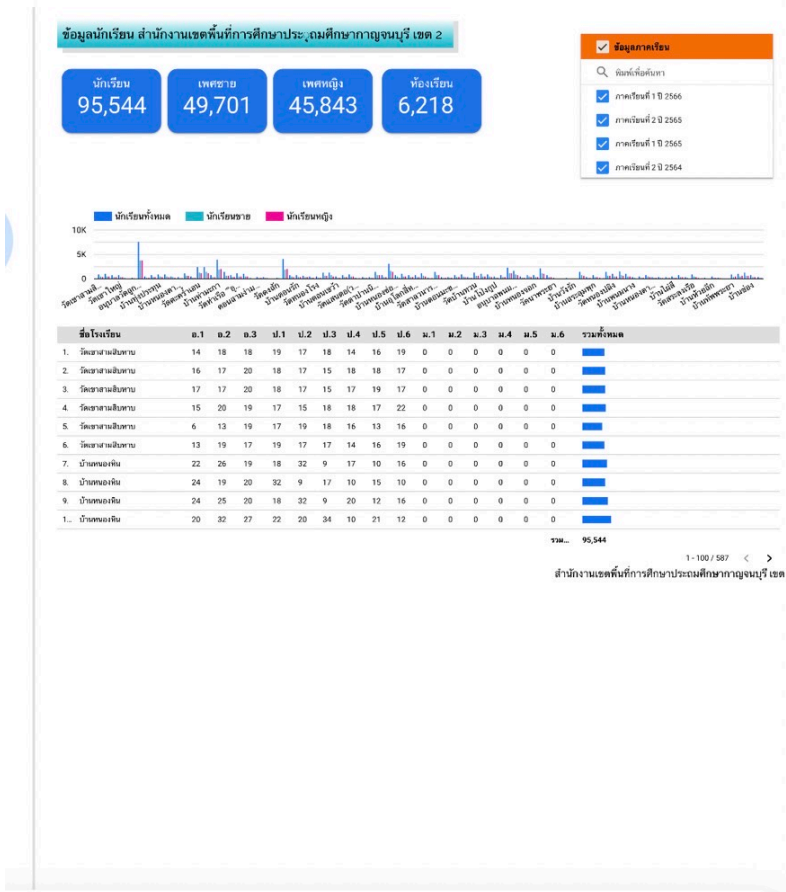

สำหรับเขตพื้นที่การศึกษาประถมศึกษากาญจนบุรี เขต 2

สอบถามเรา

สารสนเทศทางการศึกษา Big Data สพป.กาญจนบุรี เขต 2

➤ ข้อมูลสารสนเทศทางการศึกษา Big Data สพป.กาญจนบุรี เขต 2

📞 **แชทกับ สพป.กาญจนบุรี เขต 2**
 สอบถามเจ้าหน้าที่ โดยตรงไหม ?