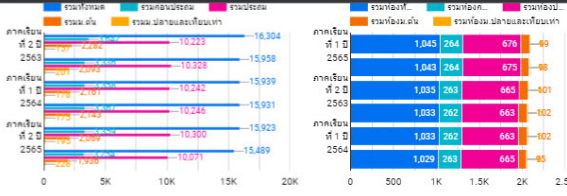

โรงเรียน	ขนาด	ประถม	ม.ต้น	ม.ปลาย	จำนวนนักเรียน	จำนวนนักเรียน
1... วิทยาลัยสงฆ์	49	102	0	0	151	
2... วิทยาลัยสงฆ์	53	103	0	0	156	
3... วิทยาลัยสงฆ์	38	99	0	0	137	
4... วิทยาลัยสงฆ์	50	103	0	0	153	
5... วิทยาลัยสงฆ์	54	103	0	0	157	
6... วิทยาลัยสงฆ์	54	107	0	0	161	
7... บ้านหนองหิน	77	114	0	0	191	
รวมทั้งสิ้น					95,544