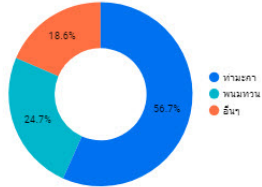

Home > ข้อมูลสารสนเทศทางการศึกษา Big Data สพป.กาญจนบุรี เขต 2

- 1
- 2
- 3
- 4

ข้อมูลสารสนเทศทางการศึกษา Big Data สพป.กาญจนบุรี เขต 2

ข้อมูลภาคเรียน

เพิ่มเพื่อค้นหา

- ภาคเรียนที่ 1 ปี 2566
- ภาคเรียนที่ 2 ปี 2565
- ภาคเรียนที่ 1 ปี 2565
- ภาคเรียนที่ 2 ปี 2564