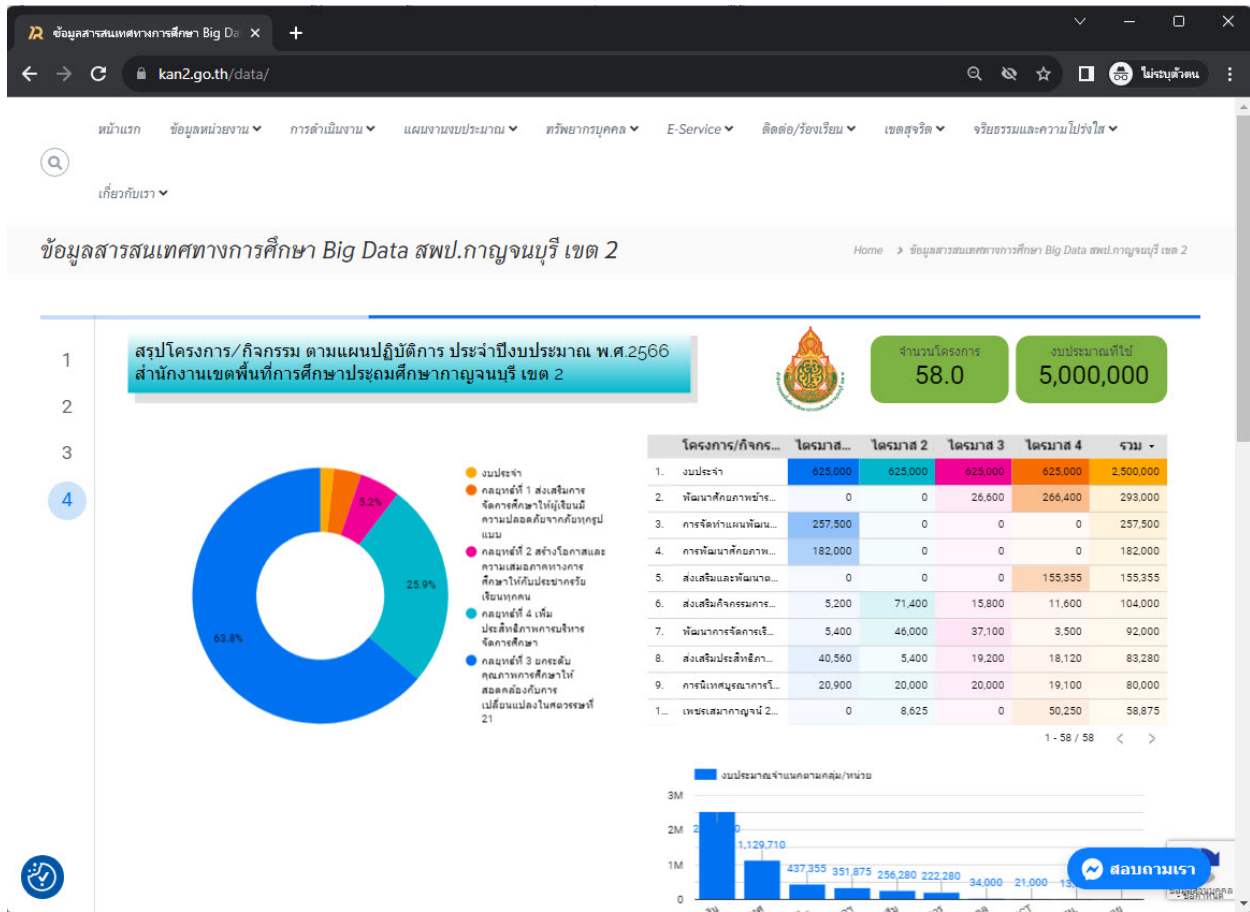

3. การเลือกและกรองข้อมูล

ผู้ใช้งานสามารถคลิกเลือกกรองข้อมูลแต่ละปีการศึกษา เฉพาะโรงเรียนที่เลือก หรือรูปแบบข้อมูลต่างๆ ในหน้าการแสดงผลได้ทันที ระบบจะประมวลผลข้อมูลและแสดงผลลัพธ์ที่เลือก

4. สถิติผู้ใช้งานระบบ

การใช้งานระบบแสดงสถิติผู้เข้าใช้งานระบบบริเวณด้านล่าง