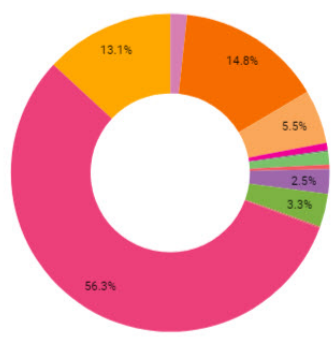

ข้อมูลสารสนเทศทางการศึกษา Big Data สพป.กาญจนบุรี เขต 2

Home > ข้อมูลสารสนเทศทางการศึกษา Big Data สพป.กาญจนบุรี เขต 2

- 1
- 2
- 3
- 4

ข้อมูลบุคลากร สำนักงานเขตพื้นที่การศึกษาประถมศึกษากาญจนบุรี เขต 2

บุคลากรชาย 327   บุคลากรหญิง 1,025   บุคลากรทั้งหมด 1,352

- ลูกจ้างประจำหญิง
- ลูกจ้างประจำชาย
- ลูกจ้างชั่วคราวหญิง
- ลูกจ้างชั่วคราวชาย
- รอง ผอ.รร.หญิง
- รอง ผอ.รร.ชาย
- พนักงานราชการหญิง
- พนักงานราชการชาย
- ผอ.รร.หญิง
- ผอ.รร.ชาย
- บุคลากร38ค(2)หญิง
- บุคลากร38ค(2)ชาย
- บุคลากร38ค(1)หญิง
- บุคลากร38ค(1)ชาย
- ข้าราชการครูหญิง
- ข้าราชการครูชาย